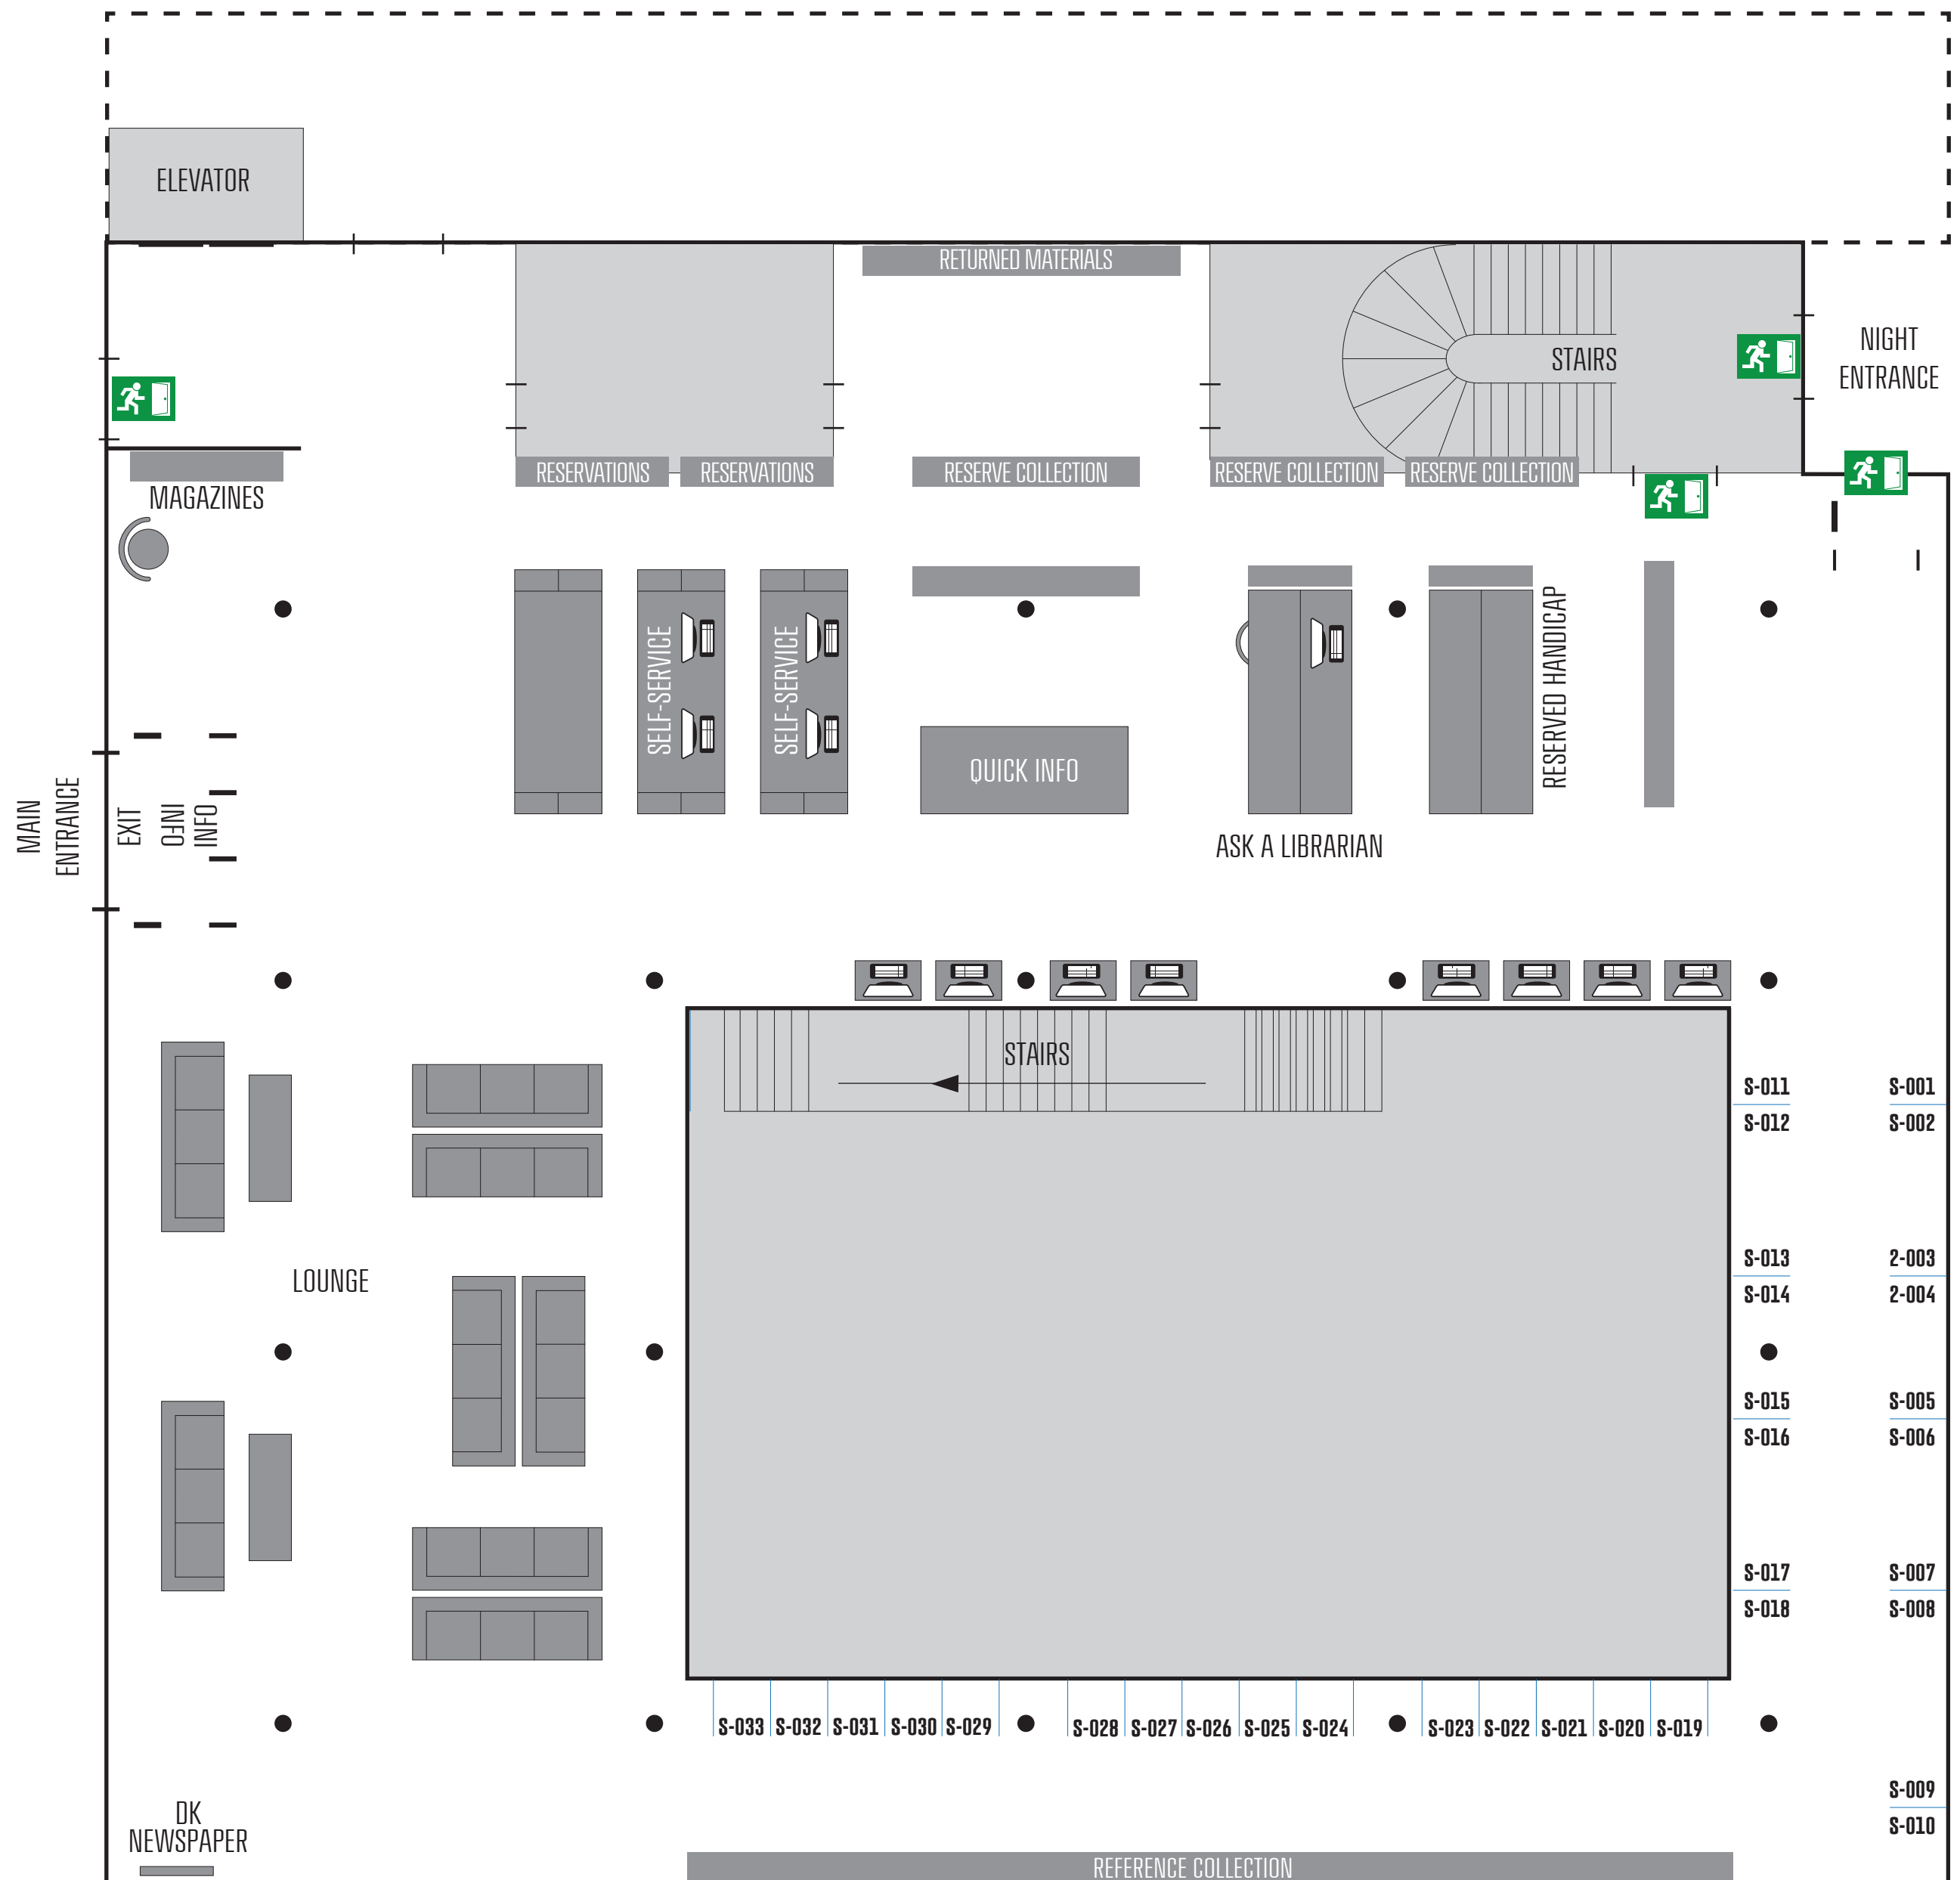

# Solbjerg Plads Ground floor

# Solbjerg Plads 1<sup>ST</sup> floor

1-051	1-052	1-059	1-060
1-050	1-053	1-058	1-061
1-049	1-054	1-057	1-062
1-048	1-055	1-056	1-063

1-068	1-069	1-078	1-079	1-088	1-089
1-067	1-070	1-077	1-080	1-087	1-090
1-066	1-071	1-076	1-081	1-086	1-091
1-065	1-072	1-075	1-082	1-085	1-092
1-064	1-073	1-074	1-083	1-084	1-093

1-094	1-105	1-106	1-117
1-095	1-104	1-107	1-116
1-096	1-103	1-108	1-115
1-097	1-102	1-109	1-114
1-098	1-101	1-110	1-113
1-099	1-100	1-111	1-112

- 1-047
- 1-046
- 1-045
- 1-044
- 1-043
- 1-042
- 1-041
- 1-040

# Solbjerg Plads 2<sup>nd</sup> floor