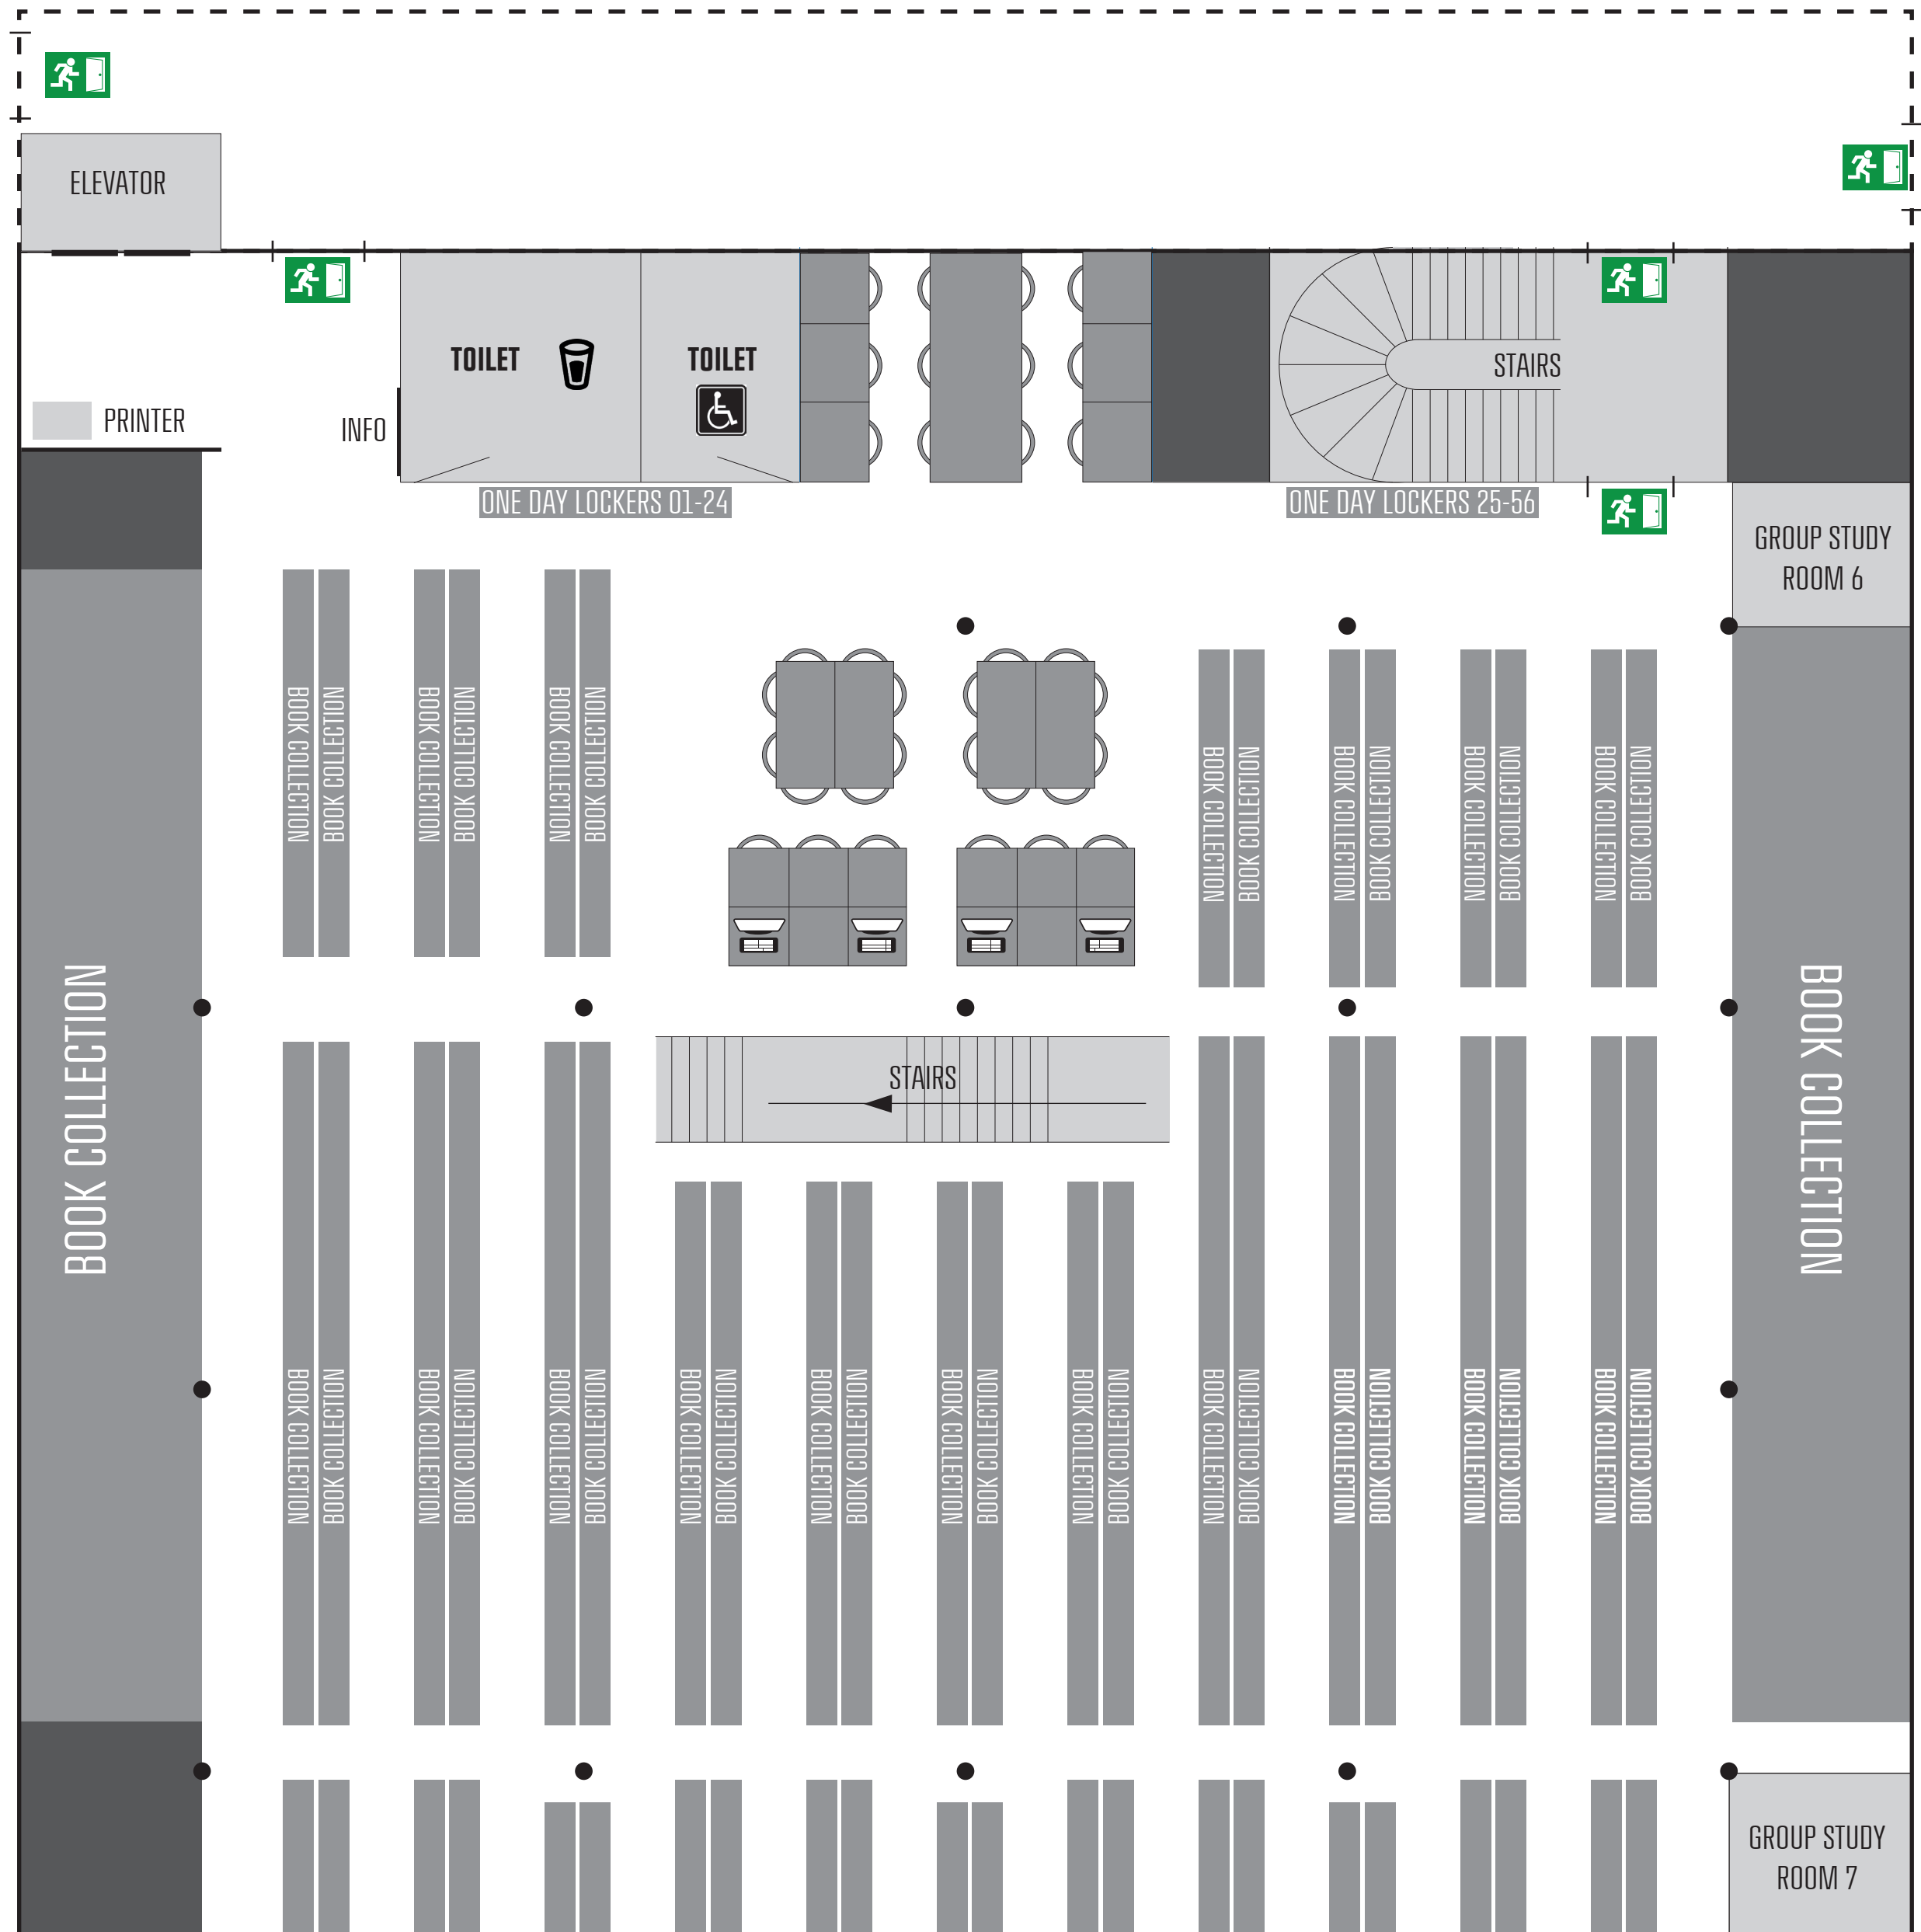

Solbjerg Plads Basement

Solbjerg Plads Ground floor

Solbjerg Plads 1ST floor

1-051	1-052	1-059	1-060
1-050	1-053	1-058	1-061
1-049	1-054	1-057	1-062
1-048	1-055	1-056	1-063

1-068	1-069	1-078	1-079	1-088	1-089
1-067	1-070	1-077	1-080	1-087	1-090
1-066	1-071	1-076	1-081	1-086	1-091
1-065	1-072	1-075	1-082	1-085	1-092
1-064	1-073	1-074	1-083	1-084	1-093

1-094	1-105	1-106	1-117
1-095	1-104	1-107	1-116
1-096	1-103	1-108	1-115
1-097	1-102	1-109	1-114
1-098	1-101	1-110	1-113
1-099	1-100	1-111	1-112

Solbjerg Plads 2nd floor