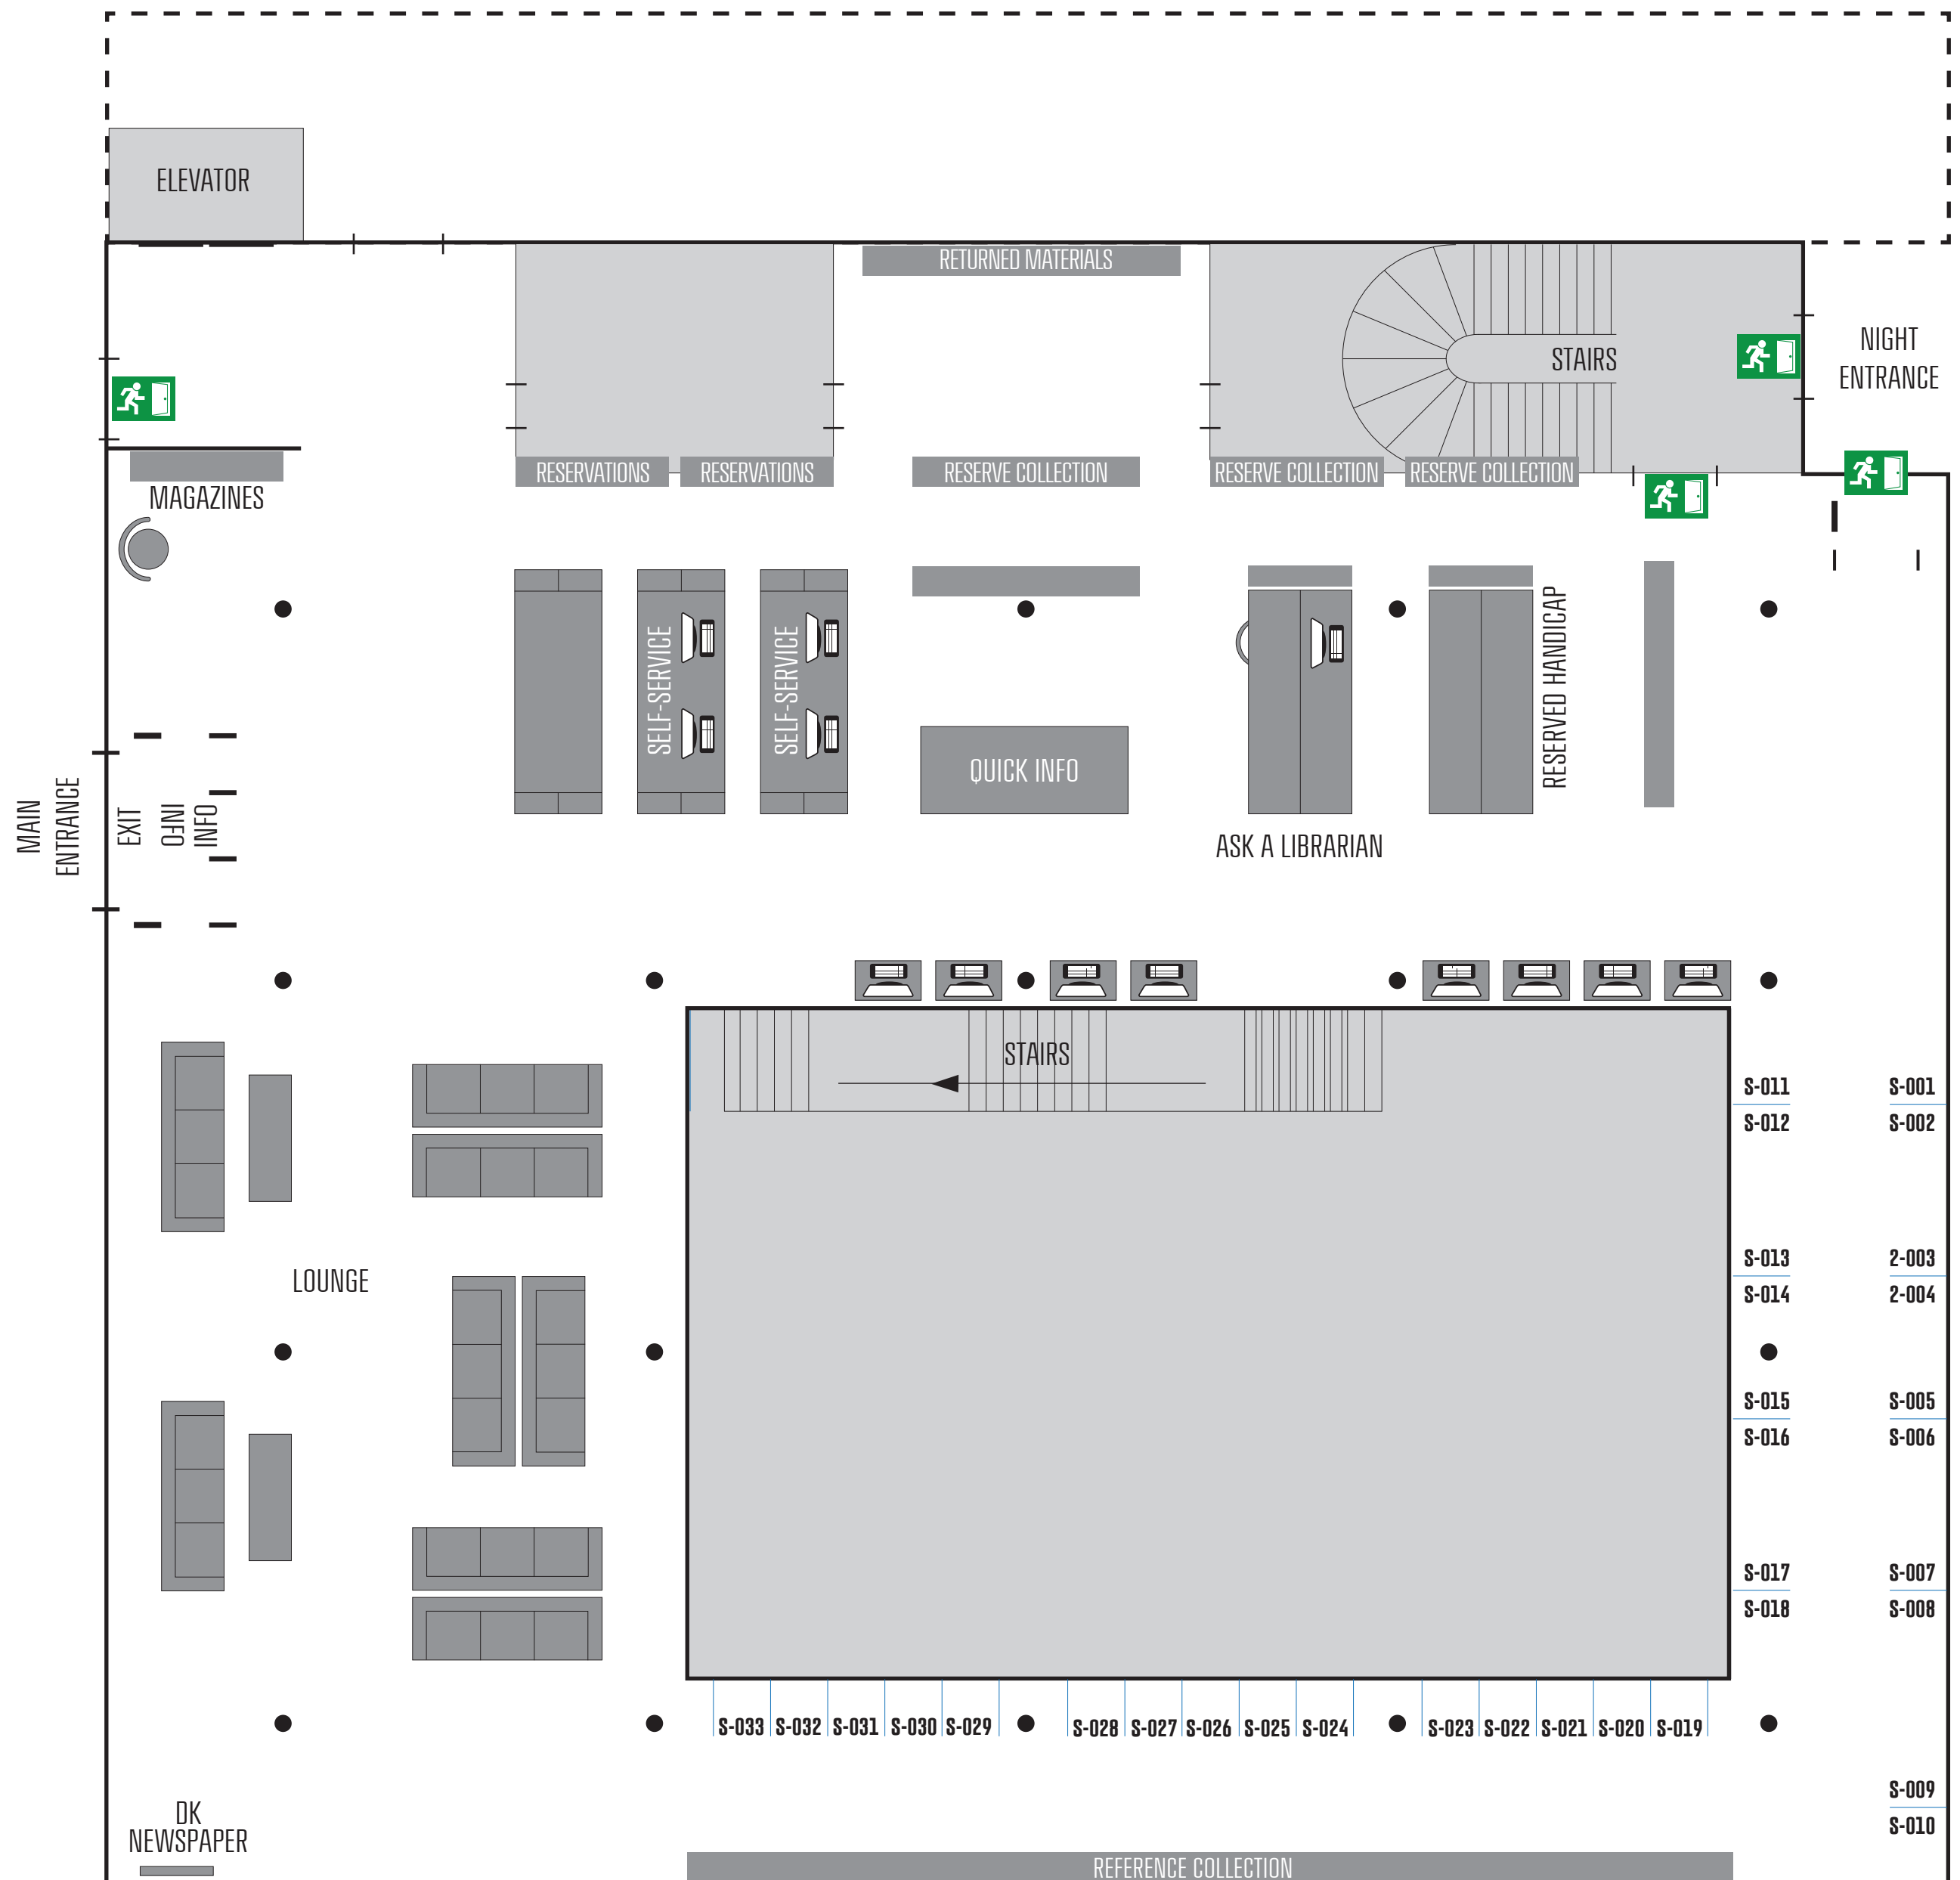

Solbjerg Plads Basement

Solbjerg Plads Ground floor

Solbjerg Plads 1ST floor

1-051	1-052	1-059	1-060
1-050	1-053	1-058	1-061
1-049	1-054	1-057	1-062
1-048	1-055	1-056	1-063

1-068	1-069	1-078	1-079	1-088	1-089
1-067	1-070	1-077	1-080	1-087	1-090
1-066	1-071	1-076	1-081	1-086	1-091
1-065	1-072	1-075	1-082	1-085	1-092
1-064	1-073	1-074	1-083	1-084	1-093

1-094	1-105	1-106	1-117
1-095	1-104	1-107	1-116
1-096	1-103	1-108	1-115
1-097	1-102	1-109	1-114
1-098	1-101	1-110	1-113
1-099	1-100	1-111	1-112

Solbjerg Plads 2nd floor