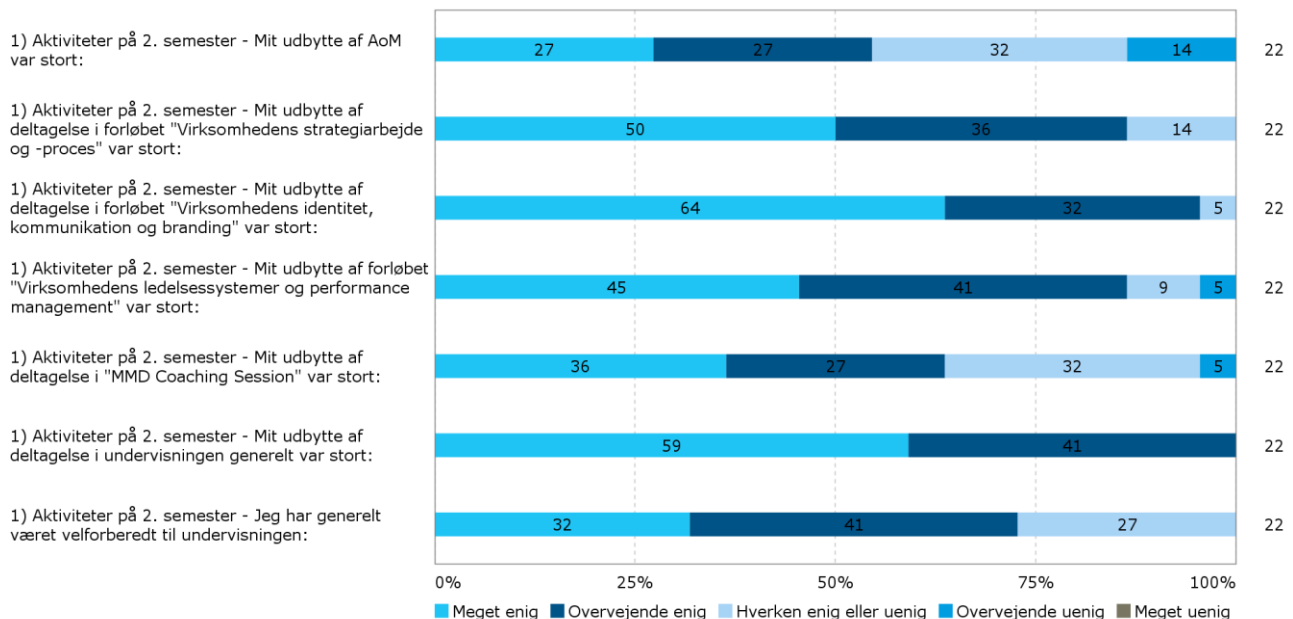

EVALUERING ANDET SEMESTER, E-2013

GENNEMFØRT: 20.12.13 TIL 7.1.14

RYKKERE: INGEN

BESVARELSER: 63 % (22 UD AF 35, 5 ÅBNET MED EJ AFSLUTTET)

1. AKTIVITETER PÅ ANDET SEMESTER

2) LÆRINGSMILJØ PÅ ANDET SEMESTER

3) EKSAMEN PÅ ANDET SEMESTER

4) ORGANISERING AF UDDANNELSEN PÅ ANDET SEMESTER