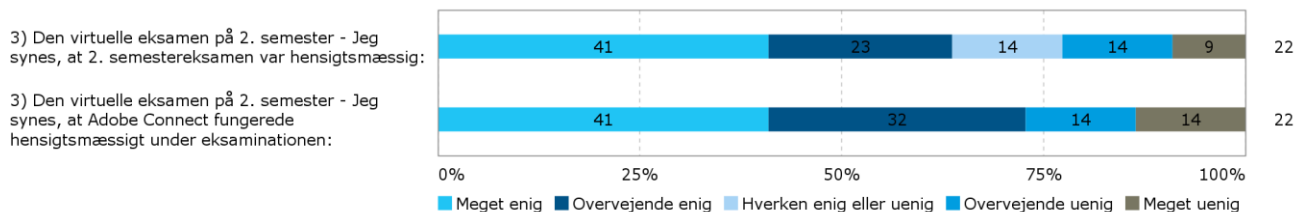

3) EKSAMEN PÅ ANDET SEMESTER