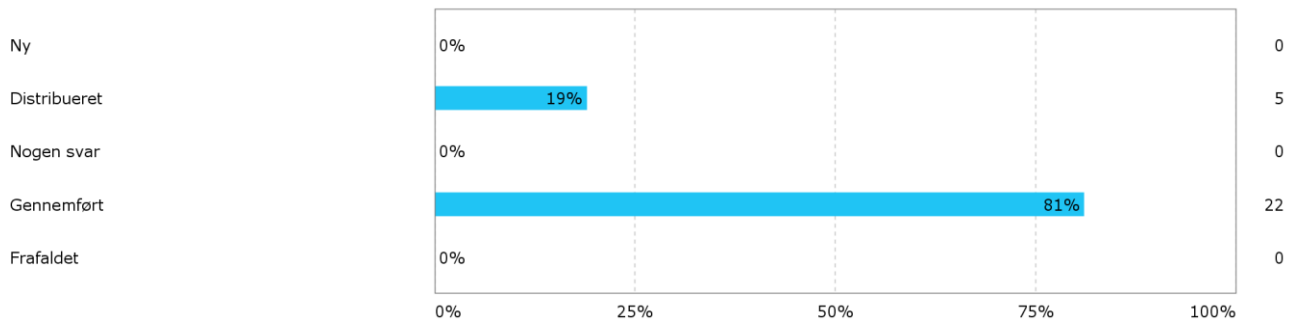

EVALUERING ANDET SEMESTER, E-2013

GENNEMFØRT: 20.12.13 TIL 7.1.14

RYKKERE: INGEN

BESVARELSER: 63 % (22 UD AF 35, 5 ÅBNET MED EJ AFSLUTTET)

1. AKTIVITETER PÅ ANDET SEMESTER

2) LÆRINGSMILJØ PÅ ANDET SEMESTER