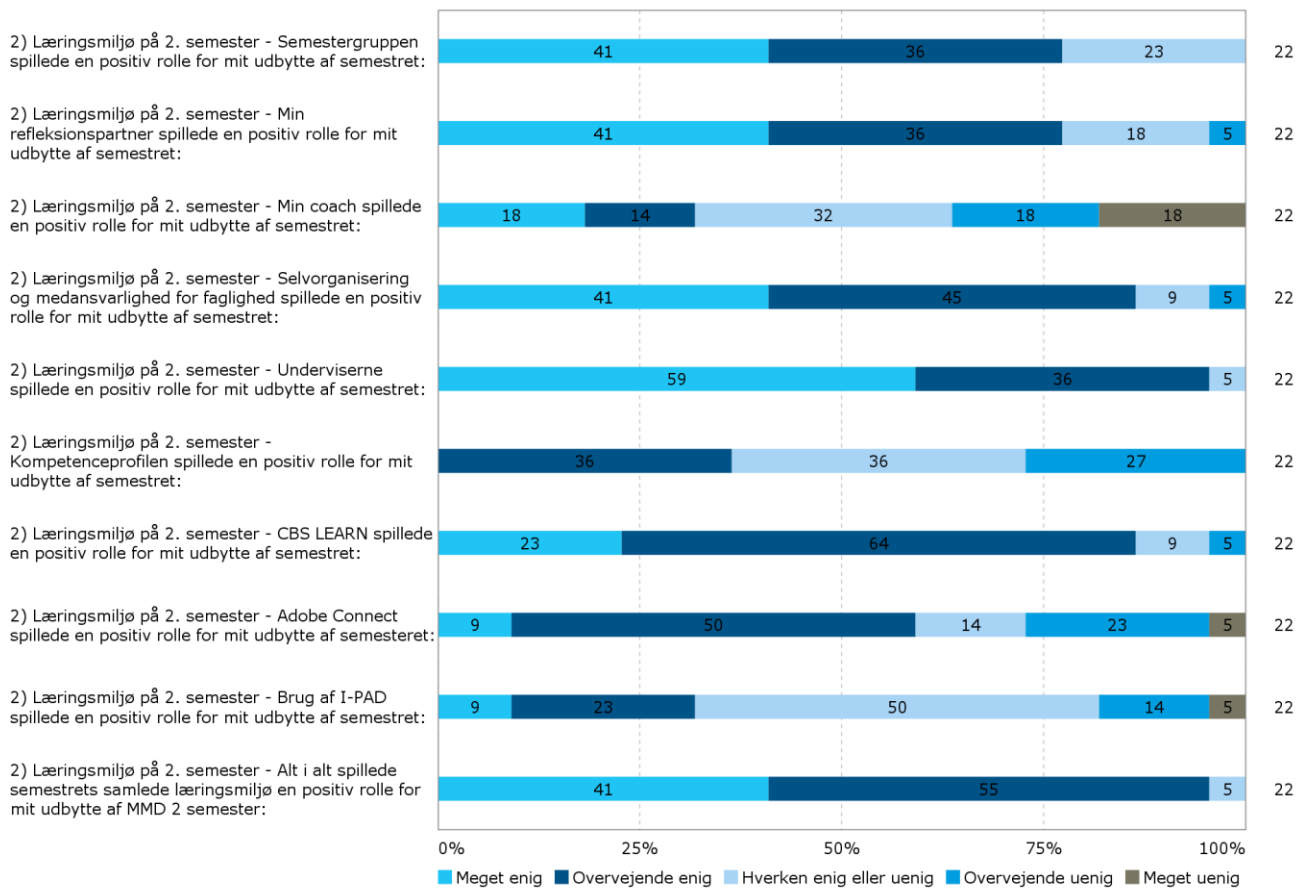

EVALUERING ANDET SEMESTER, E-2013

GENNEMFØRT: 20.12.13 TIL 7.1.14

RYKKERE: INGEN

BESVARELSER: 63 % (22 UD AF 35, 5 ÅBNET MED EJ AFSLUTTET)

1. AKTIVITETER PÅ ANDET SEMESTER

2) LÆRINGSMILJØ PÅ ANDET SEMESTER

3) EKSAMEN PÅ ANDET SEMESTER

4) ORGANISERING AF UDDANNELSEN PÅ ANDET SEMESTER