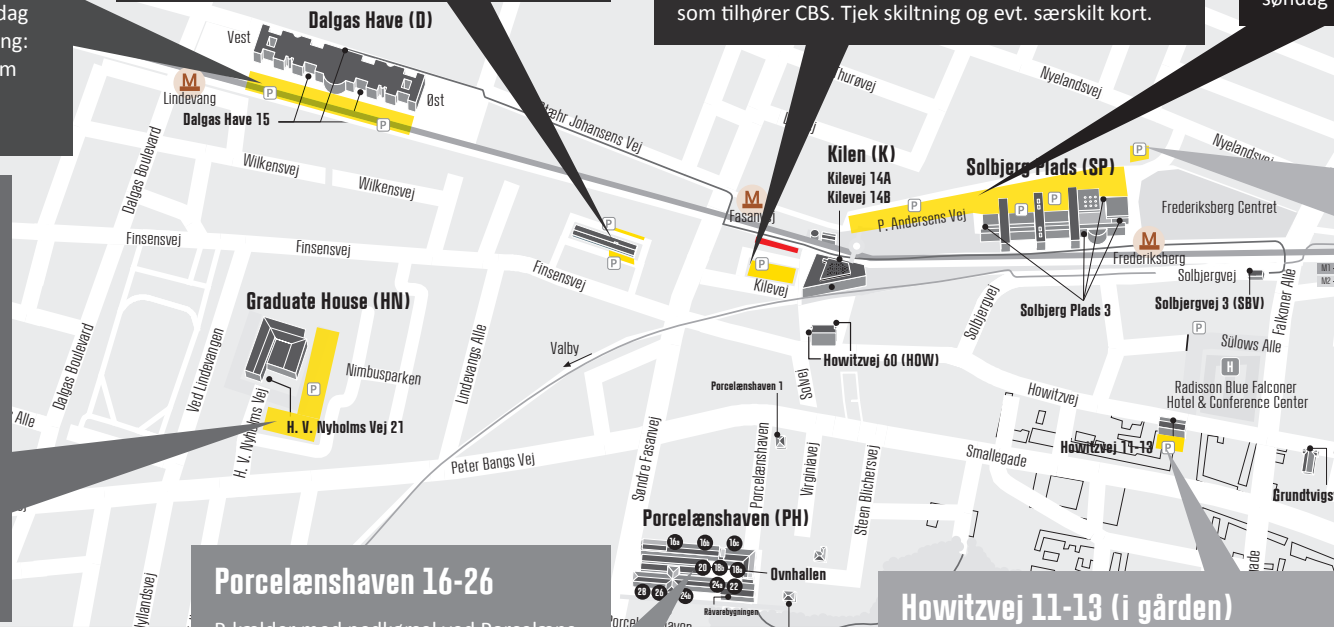

Beboere på Frederiksberg med beboerlicens må parkere i tidsrummet kl. 17.30–07.30 på hverdage og fra fredag kl. 17.30 til mandag kl. 07.30. Betaling: Ikke muligt.

Eksamenshal, Amager Strandvej 108, 2300 København S (ikke vist på kortet)

Ved bygningen (3375, gratis med licens):
CBS-ansatte, CBS-studerende og CBS-gæster
Parkeringspladser: 16
Betaling: Ikke muligt.

PorcelænsHAVEN 16-26

P-kælder med nedkørsel ved PorcelænsHAVEN 5a (3604, gratis med licens):
CBS-ansatte

Ved bygningen:
Ikke muligt. CBS har ingen parkeringspladser på gadeplan i og omkring PorcelænsHAVEN. Din EuroPark p-tilladelse kan derfor ikke bruges her.

Howitzvej 11-13 (i gården)

Ved bygningen (3372, gratis med licens):
CBS-ansatte og CBS-gæster
Parkeringspladser: 11

Beboere på Frederiksberg med beboerlicens må parkere i tidsrummet kl. 17.30–07.30 på hverdage og fra kl. 17.30 fredag til mandag kl. 07.30. Betaling: Ikke muligt.

Solbjerg Plads (ved den røde Pakkeboks)

Parkeringspladser (3370, gratis med licens):
CBS-ansatte, CBS-studerende og CBS-gæster (korttidsparkering)
Parkeringspladser: 15

I tidsrummet 07:00-23:00

- Parkering tilladt i 3 timer med korrekt indstillet P –skive OG
- med gyldig P-tilladelse til CBS eller beboere på Frederiksberg med beboerlicens

Øvrige tidsrum

- Parkering tilladt mod betaling via APP ELLER
- med gyldig P-tilladelse til CBS eller beboere på Frederiksberg med beboerlicens