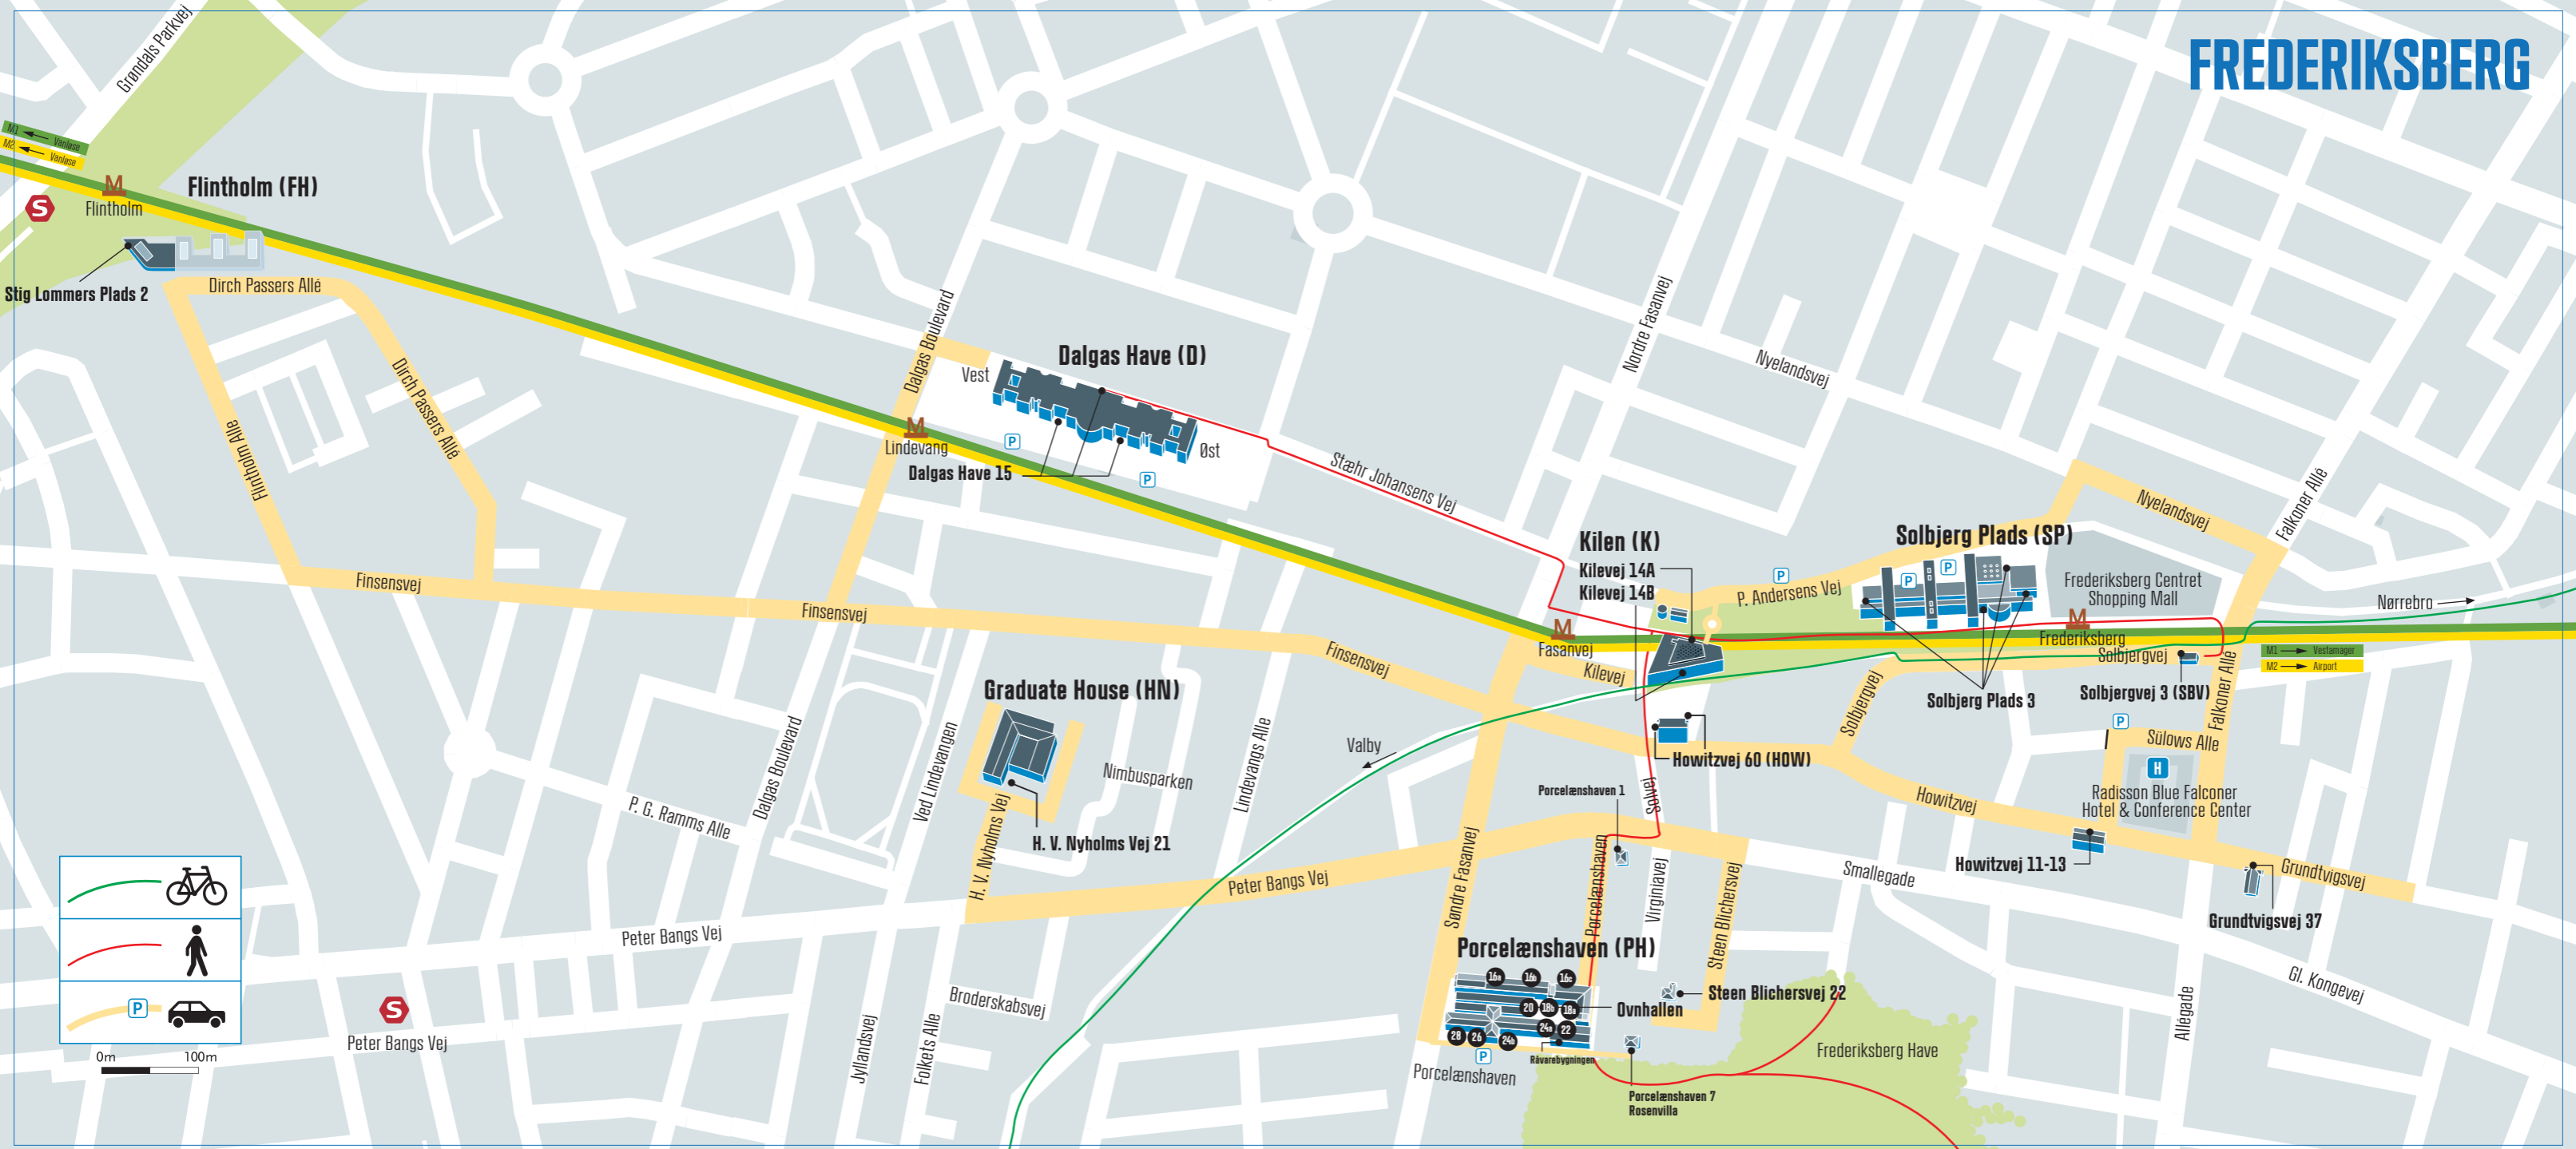

FREDERIKSBERG

Flintholm (FH)
Flintholm

Stig Lommers Plads 2
Dirch Passers Alle

Dalgas Have (D)
Vest Øst
Dalgas Have 15

Graduate House (HN)
H. V. Nyholms Vej 21

PorcelænsHAVEN (PH)
Ovnhallen
PorcelænsHAVEN 7 Rosenvilla

Kilen (K)
Kilevej 14A
Kilevej 14B

Solbjerg Plads (SP)
Frederiksberg Centret Shopping Mall

Solbjerg Plads 3
Solbjergvej 3 (SBV)
Radisson Blue Falconer Hotel & Conference Center

Grundtvigsvej 37

Legend:
- Bicycle icon: Green line
- Pedestrian icon: Red line
- Car icon: Yellow line with 'P'
Scale: 0m to 100m

M1 → Vestamager
M2 → Airport