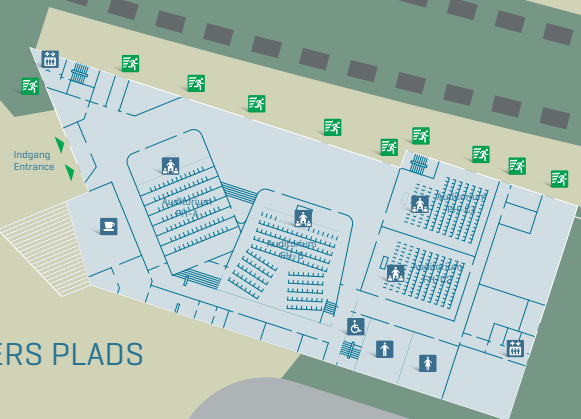

02

M

FLINTHOLM STATION

Indgang
Entrance

STIG LOMMERS PLADS

DIRCH PASSERS ALLÉ

VED GRÆNSEN