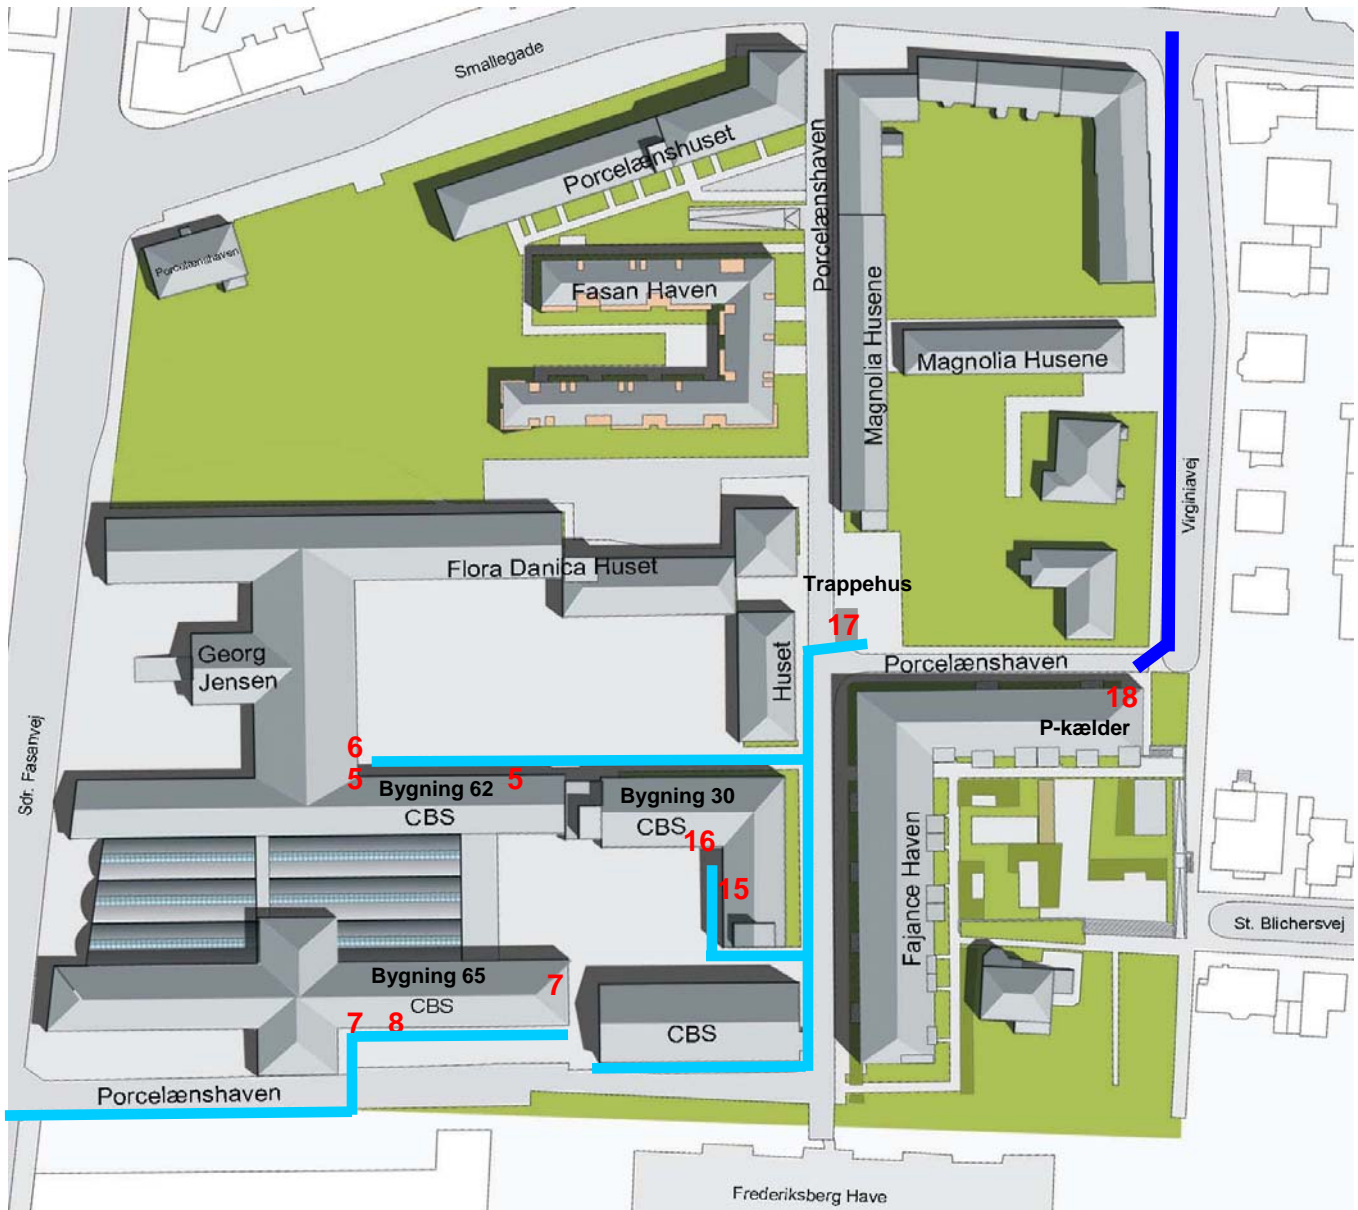

ADGANGSFORHOLD FOR CBS PR. 1. AUGUST 2005

 Gangsti / Walking path 

 Kørevej for p-pladser i p-kælder ved Fajance Haven / Drive way 

- 5 Indgang til undervisning / Entrance for classrooms
- 6 Indgang for handicappede / Entrance for handicapped
- 7 Indgang til institutter / Entrance for institutes
- 8 Indgang for handicappede / Entrance for handicapped
- 15 Indgang til institutter / Entrance for institutes
- 16 Indgang til cykelparkering / Entrance for bicycles
- 17 Nedgang til p-kælder / Way down to carpark
- 18 Nedkørsel til p-kælder / Way down to carpark